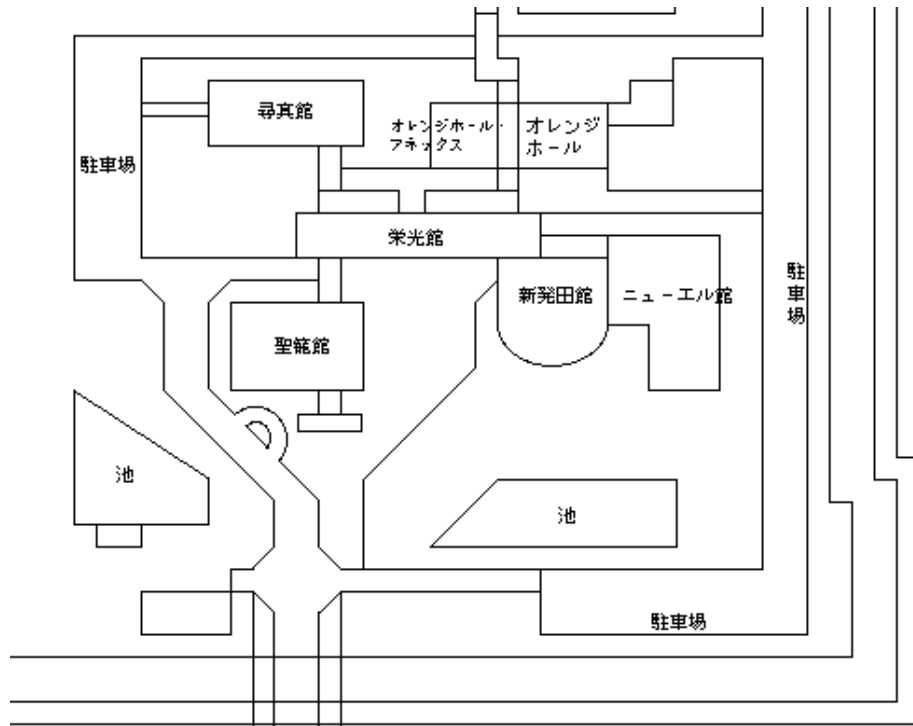

敬和学園大学試験場駐車場案内

自家用車での入構禁止

出口

この駐車場は、利用を認めます。

付添者駐車場

入口

日産自動車