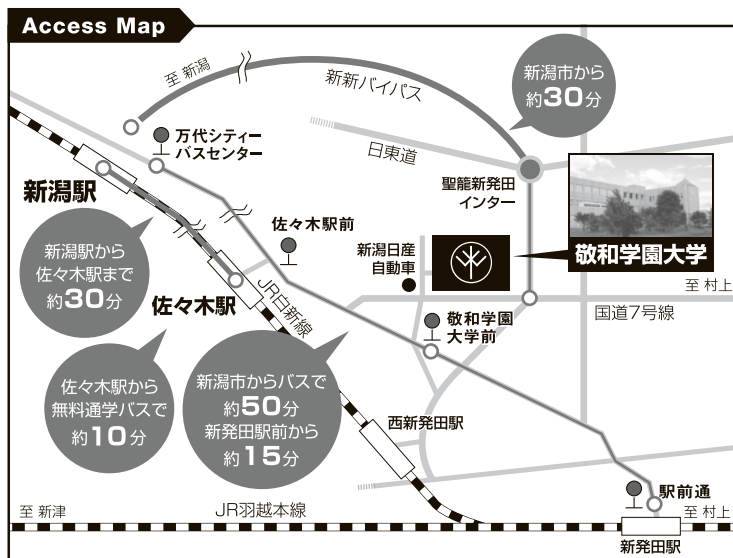

2017年度 敬和学園大学 オープンカレッジ 申込書

プログラム名 **アメリカ絵本黄金期のアルファベット絵本とイギリスの絵本作家ジョン・バーニンガム**

※参加費は受付時にいただきますので、講座開始15分前までに会場においでください。
なお、定員に達したためにご希望の講座に参加いただけない場合には、本学からご連絡いたします。

ふりがな				性別	男 ・ 女
氏名				学籍番号	本学学生・科目等履修生のみ記入
住所	〒 —				
電話	( ) —	本学の広報誌や講座案内を送付してよろしいですか	はい ・ いいえ		
メールアドレス	@				
お弁当(500円:実費)をご注文されますか	注文する ・ 注文しない	JR新潟駅からの送迎バス(無料)をご利用されますか	利用する ・ 利用しない		

※お弁当をご持参される方は、教室をご利用ください。

<個人情報の取り扱いについて>

登録いただいた個人情報は、本学の各種講座の申込み手続きおよび、各種ご案内や広報誌の送付等の関連業務のみに使用し、それ以外の用途に使用することはありません。また、個人情報を第三者に公開・提供することは一切ありません。登録いただいた個人情報の照会、訂正、削除については、本学総務課までお知らせください。

個人情報に関する窓口: 新潟県新発田市富塚1270 (〒957-8585)
敬和学園大学 総務課 TEL 0254-26-2394 FAX 0254-26-3646
www.keiwa-c.ac.jp、somu@keiwa-c.ac.jp

敬和学園大学記入欄 この欄は記入しないでください	登録日	受付

申し込み用紙がたりない場合は、コピーしてご使用ください。

2017「アメリカ絵本黄金期のアルファベット絵本とイギリスの絵本作家ジョン・バーニンガム」チラシ

■敬和学園大学オープンカレッジ会場のご案内

敬和学園大学までのアクセス

無料送迎バスを利用する場合

- 新潟駅南口より無料送迎バスを用意しています。

【新潟駅発 大学行き】9:30発 【大学発 新潟駅行き】16:10発

電車(JR)を利用する場合

- JR「佐々木駅」下車、タクシーで約10分
- JR「新発田駅」下車、タクシーで約15分

路線バス(新潟交通)を利用する場合

- 新潟交通「敬和学園大学前」下車、徒歩5分
  新潟市からは「新発田行き」のバス、
  新発田市からは「新潟(木崎経由)行き」のバスをご利用ください。

自動車を利用する場合

- 新新バイパス(国道7号線)「新発田IC」降りて右折
  (高速道路(日東道)の場合は「聖籠新発田IC」降りて新発田方向へ)

新潟県新発田市富塚1270(〒957-8585)

TEL 0254-26-3625 FAX 0254-26-3996

※お車でお越しの方は、大学の構内駐車場(200台収容)をご利用ください。