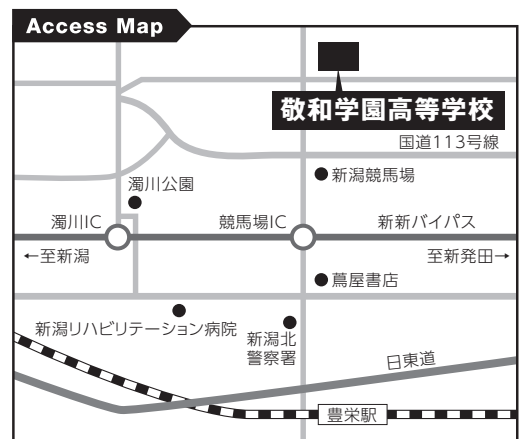

## ■敬和学園大学オープンカレッジ 会場のご案内

### ①ルター巡礼②宗教改革の精神

#### ●イクネスしばた

新潟県新発田市諏訪町1-2-12(〒957-0055) TEL 0254-28-9950

※車でお越しの方は、第1、2、3駐車場をご利用ください。4時間まで無料。以降30分毎に100円。

会場までのアクセス

- 電車(JR)を利用する場合
- 白新線「新発田駅」下車、徒歩1分
- 路線バス(あやめバス)を利用する場合
- 「新発田駅前」バス停下車、徒歩1分
- 自動車を利用する場合
- 新新バイパス(国道7号線)「新発田IC」降りて左折、約18分  
 高速道路(日東道)の場合は「聖籠新発田IC」降りて新発田方面へ

#### ●敬和学園高等学校

新潟県新潟市北区太夫浜325(〒950-3112) TEL 025-259-2391

会場までのアクセス

- 路線バスを利用する場合
- 新潟駅前(万代口)より乗車。「太郎代浜行き」  
 または「新潟医療福祉大学行き」に乗車。「敬和学園高校前」下車。
- 自動車を利用する場合
- 「新新バイパス」(国道7号線)の新潟競馬場ICから海の方へ約3km。

|                 |                  |        |
|-----------------|------------------|--------|
| 無料送迎バスを用意しております | 1.新潟駅南口→敬和学園高等学校 | 11:45発 |
|                 | 2.豊栄駅北口→敬和学園高等学校 | 12:20発 |
|                 | 4.敬和学園高等学校→新潟駅南口 | 16:45発 |
|                 | 5.敬和学園高等学校→豊栄駅北口 | 16:45発 |