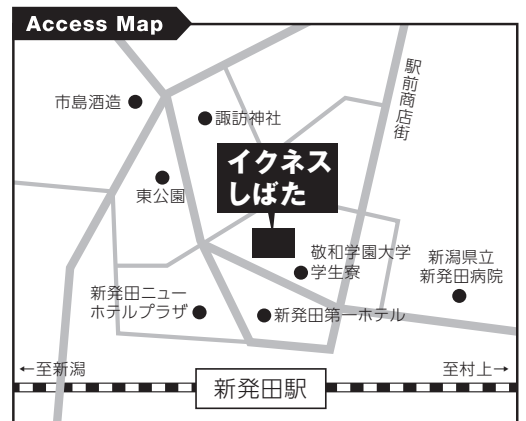

## ■敬和学園大学オープンカレッジ 会場のご案内

### ①ルター巡礼②宗教改革の精神

#### ●イクネスしばた

新潟県新発田市諏訪町1-2-12(〒957-0055) TEL 0254-28-9950

※車でお越しの方は、第1、2、3駐車場をご利用ください。4時間まで無料。以降30分毎に100円。

会場までのアクセス

- 電車(JR)を利用する場合
- 白新線「新発田駅」下車、徒歩1分
- 路線バス(あやめバス)を利用する場合
- 「新発田駅前」バス停下車、徒歩1分
- 自動車を利用する場合
- 新新バイパス(国道7号線)「新発田IC」降りて左折、約18分  
 高速道路(日東道)の場合は「聖籠新発田IC」降りて新発田方面へ