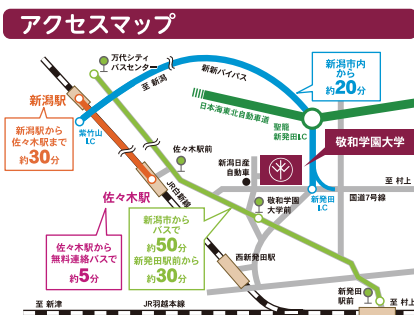

求む参加者!! (切実)

第27回 君はもう敬和祭に参加したか?

敬和祭の様子を
スマホで覗き見!

下のQRコードからアプリを
ダウンロードしてポスターを
スキャンしてみよう

敬和にelfin'がやってくる!
elfin'フリーライブ

10/28(土)、10/29(日)に学内で整理券を配布します。
整理券をお持ちでない方は入場できません。

10/28土

- 本学Jazz Quest
ブラスバンド部等による公演
- ラコルド・フリーライブ
- ダンスサークルによる公演
- 茶道部による茶会
- 屋台
- 学生団体展示 ほか

10/29日

- elfin'フリーライブ
(本部企画)
- ラコルド・フリーライブ
- 学生ライブ
- ダンスサークルによる公演
- 屋台
- 学生団体展示 ほか

ふわふわチビッコあつまれ~!!
パノラマジャイアントベア

同窓会による企画
高さ6.5m!
とっても人気のクマさんです!

10/28土 11:00~16:00
10/29日 11:00~16:00

場所: 屋外広場(雨天時: 体育館)

無料連絡バスのご案内

佐々木駅 → 大学	大学 → 佐々木駅
8:45	11:20
9:38	12:15
10:14	14:15
10:52	16:30
新井山駅 → 大学	大学 → 新井山駅
11:50	16:30
12:40	17:00
13:45	18:00

当日は、JR白新線佐々木駅・新井山駅から無料連絡バスを運行致します。ご利用下さい。

詳細は下記ホームページをご覧ください。

主催: 敬和祭実行委員会 共催: 敬和学園大学、敬和学園大学後援会、オレンジ会、敬和学園大学同窓会