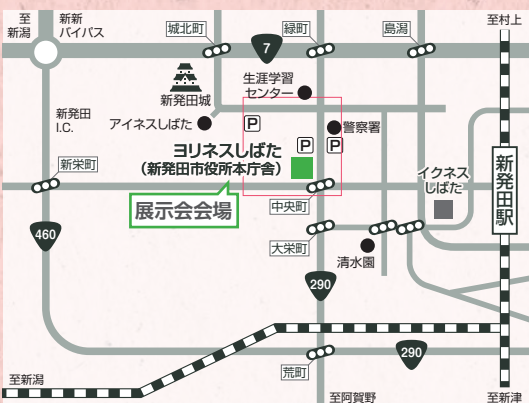

開催時間 |
午前9時00分—午後6時
(最終日は午後3時まで)

〈入場無料〉

展示会場 |

ヨリネスしばた 札の辻ラウンジ (新発田市役所本庁舎)

〒957-0053 新潟県新発田市中央町3-3-3 JR「新発田駅」西口から徒歩11分
TEL. 0254-22-3030 FAX. 0254-22-3110

本庁舎駐車場のご案内

下記の場所に設置された無料処理機がご利用になれます。

- 市本庁舎1階「コンシェルジュカウンター」、「守衛室」
- 市民文化会館1階
- 地域交流センター「きやり館・あおり館」1階
- 第3駐車場管理所