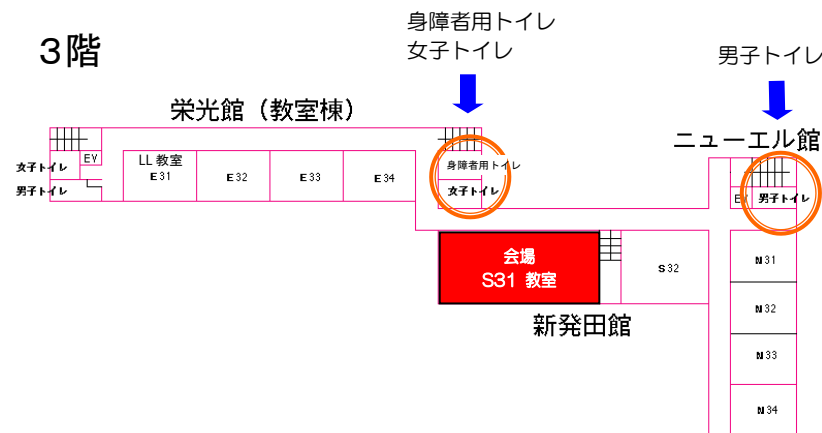

Welcome to our college

敬和学園大学キャンパスマップ

1階
E = 栄光館
S = 新発田館
N = ニューエル館

2階

3階

4階