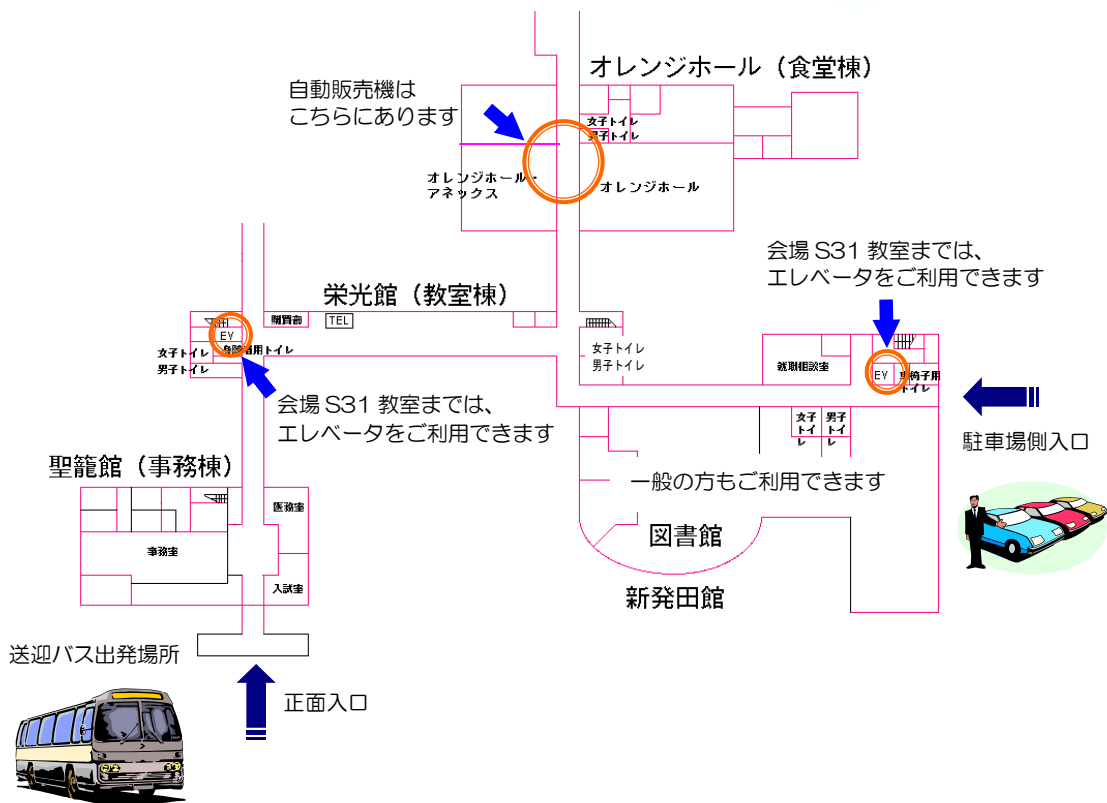

1階
E = 栄光館
S = 新発田館
N = ニューエル館