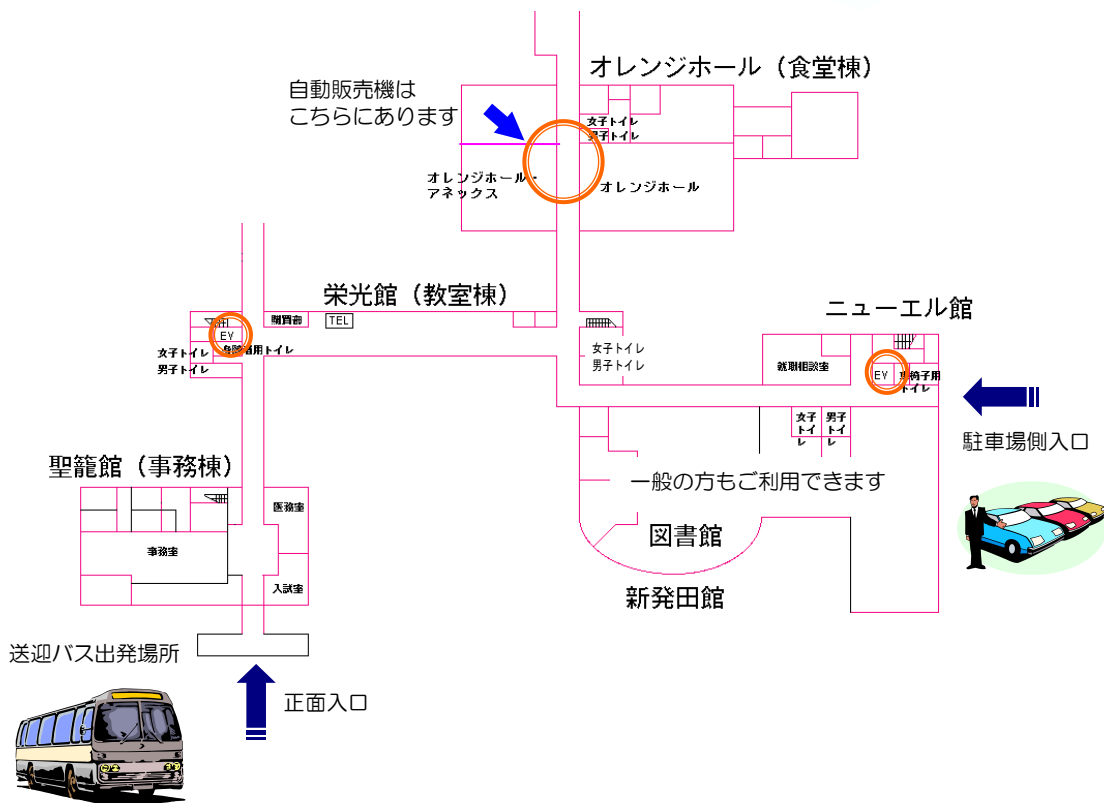

1階

E = 栄光館
S = 新発田館
N = ニューエル館