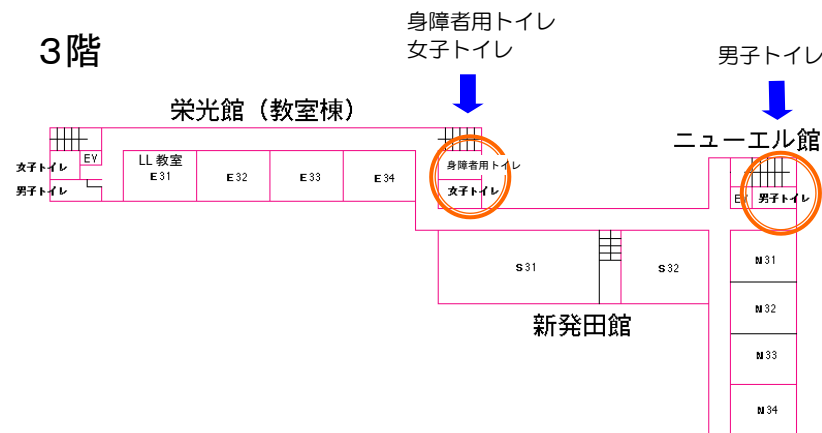

## 敬和学園大学キャンパスマップ

1階

E = 栄光館  
S = 新発田館  
N = ニューエル館

2階

3階

4階